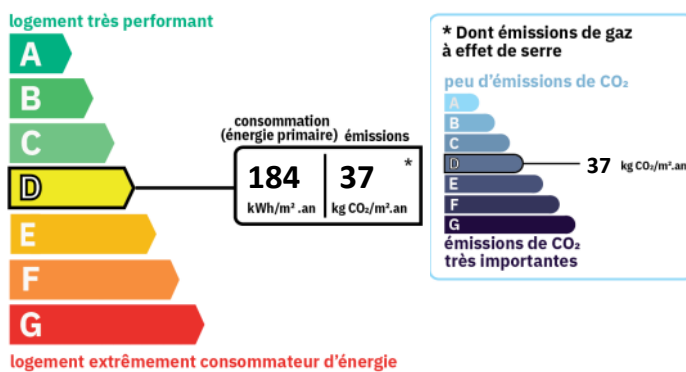

CLASSE ENERGIE ET CLASSE CLIMAT

INFORMATIONS FINANCIERES

Prix de vente :	315 000 €
Honoraires à charge :	du vendeur
Charges mensuelles :	38,33 €/mois

COPROPRIETE

Statut :	Soumis au statut de la copropriété
Copropriété de :	23 lots
Charges courantes :	1 200 €/an en moyenne
Procédure en cours :	Non